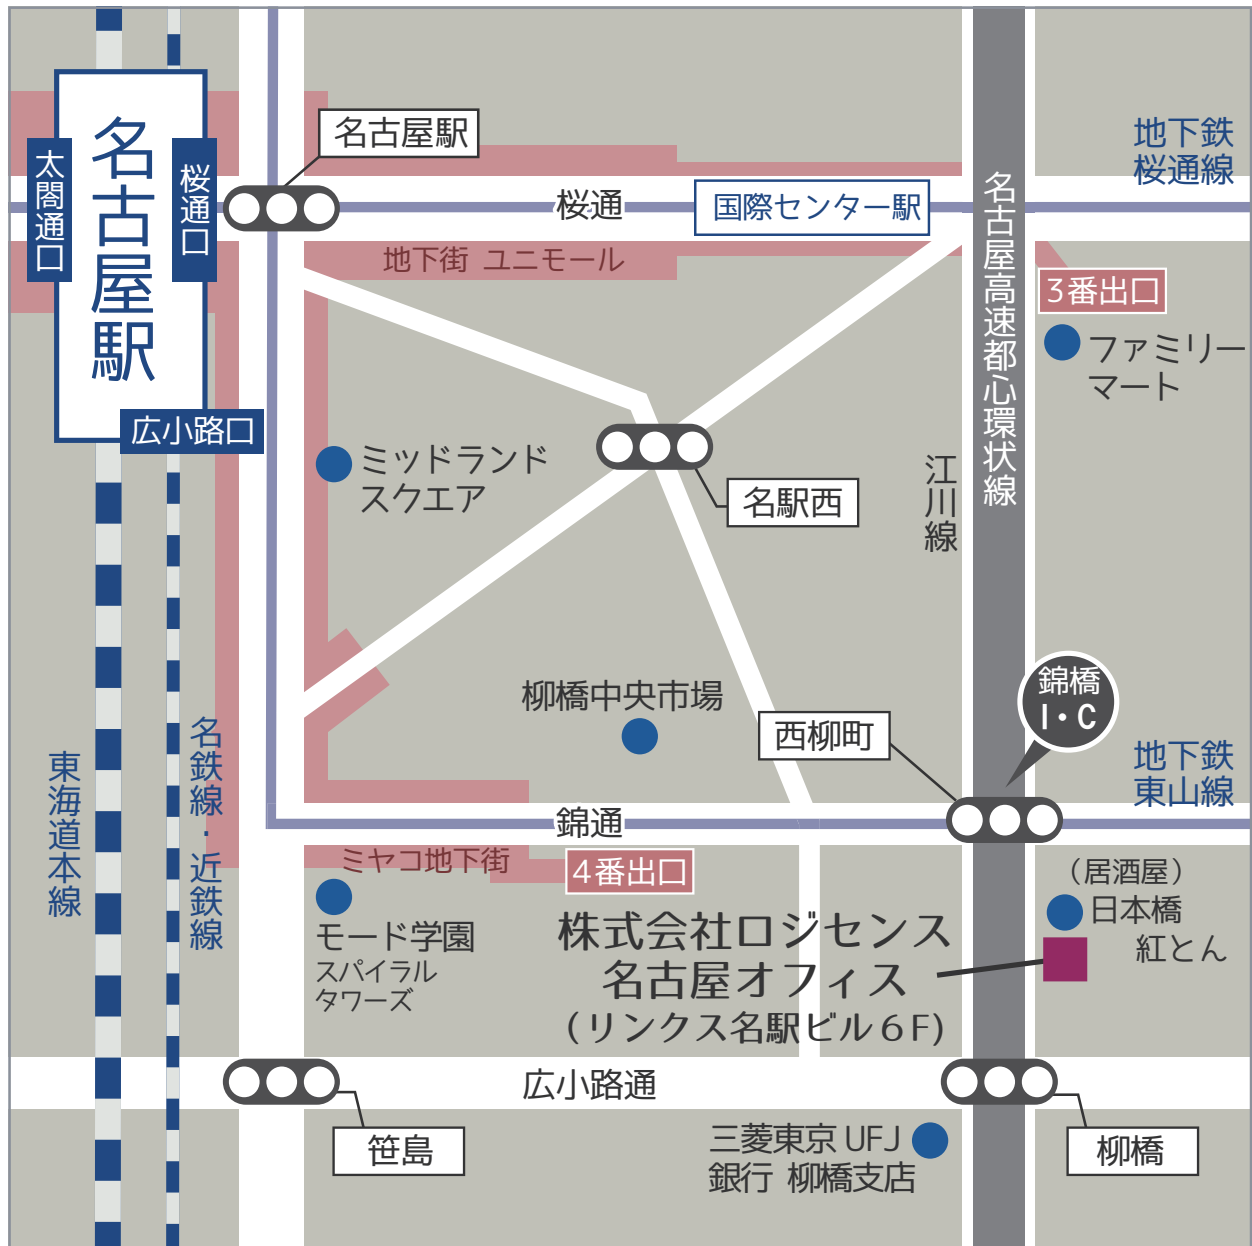

株式会社ロジセンス 名古屋オフィス までのアクセス

〒450-0002 愛知県名古屋市中村区名駅5丁目31番10号 リンクス名駅ビル6F
TEL : 0596-65-7545 (代表)

🚩 柳橋中央市場を目安にお越しください。電車のご利用が便利です。

🚗 車でお越しの際は、駐車場のご用意がございません。
申し訳ありませんが近くのコインパーキング等をご利用ください。

🚆 電車でお越しの際は、名古屋駅から徒歩約10分、地下鉄桜通線国際センター駅から徒歩約5分を目安にお越しください。名古屋駅からは、ミヤコ地下街4番出口（柳橋方面）を出て錦通を真っ直ぐ、市場のある「西柳町」交差点までお越しください。交差点を渡って右折していただき、喫茶店かこ、居酒屋日本橋紅とんを通り過ぎてすぐのリンクス名駅ビル内に当社オフィスがございます。地下鉄桜通線国際センター駅からは、3番出口を出てファミリーマートを左手に見ながら大通り（江川線）を真っ直ぐお越しいただき、「西柳町」交差点を渡ってください。