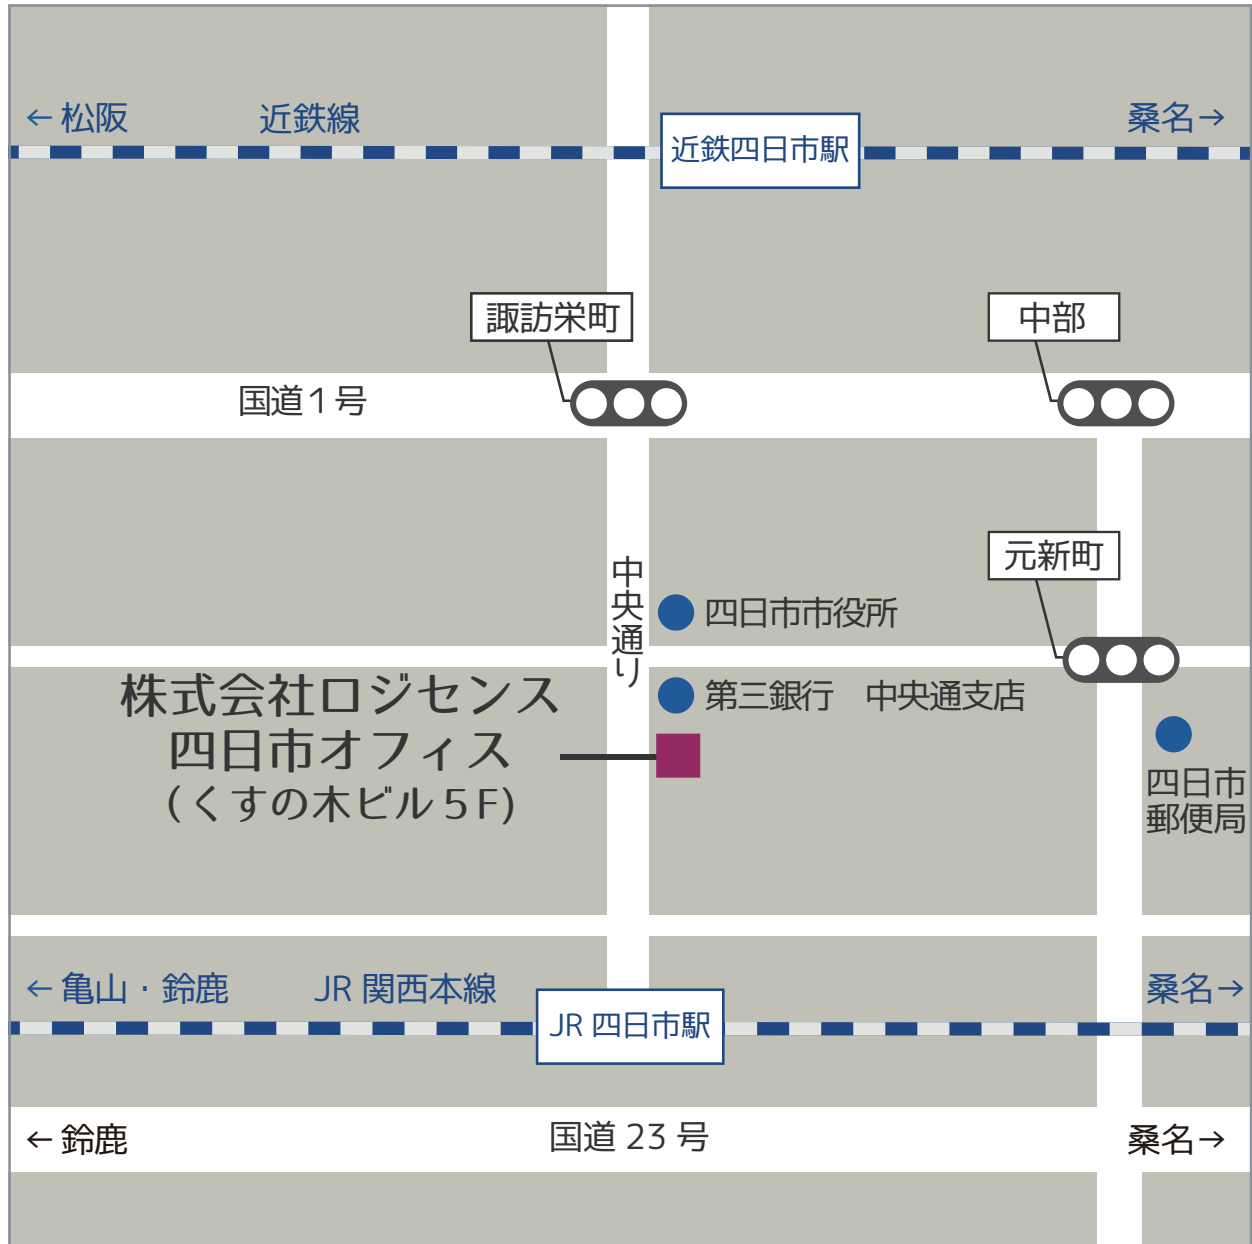

株式会社ロジセンス 四日市オフィス までのアクセス

〒510-0084 三重県四日市市栄町 1 番 11 号 くすの木ビル 4F
TEL : 0596-65-7545 (代表)

🚩 四日市市役所を目安にお越してください。車、電車のご利用が便利です。

🚗 車でお越しの際は、市役所から見て JR 四日市駅方面にお進みください。すぐに第三銀行中央通支店があり隣の、くすの木ビル「BizSQ41 (ビズ・スクエア四日市)」内に当社オフィスがございます。ビルの1階に来客用駐車スペースが2台ございます。満車の場合は申し訳ありませんが近くのコインパーキング等をご利用ください。

🚆 電車でお越しの際は、近鉄四日市駅から徒歩約 15 分、JR 四日市駅から徒歩約 10 分を目安にお越してください。