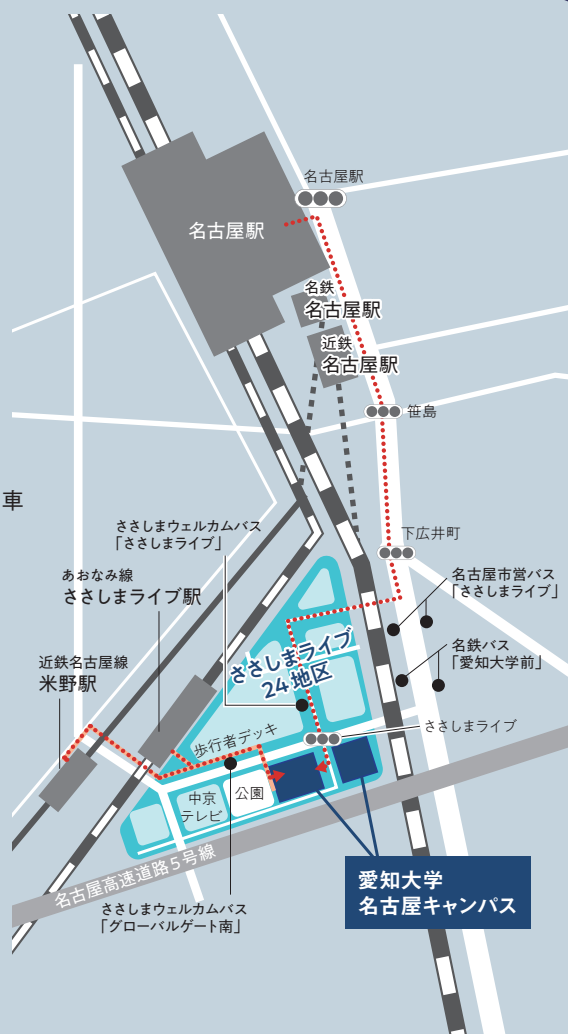

2023年世界経済の新潮流に見るビジネストレンドの考察

日本から見た海外、海外から見た日本

2023年現在、ウクライナ問題、AI関連ビジネスの普及、アフターコロナなど、世界の政治・経済を取り巻く情勢は目まぐるしく変化しています。数年前に常識だった知識や情報はあっという間に、通用しなくなる今日、ビジネスパーソンの方々に最新の情報・知識にアップデートいただくことを目的に本セミナーを企画しました。

日時

2023 11.16 THU

16:00-18:00 (受付開始時間 15:30~)

場所

愛知大学 名古屋キャンパス 講義棟4階 L405

〒453-8777 愛知県名古屋市中村区平池町4丁目60番6

鉄道 >> 「名古屋」駅より徒歩約10分
あおなみ線「ささしまライブ」駅下車
歩行者デッキ直通
近鉄「米野」駅下車 徒歩約5分

バス >> ささしまウェルカムバス「ささしまライブ」下車
名鉄バス「愛知大学前」下車
名古屋市営バス「ささしまライブ」下車

お申し込み
お問合わせ

WEBフォームにてお申し込みください

<https://logisense.co.jp/seminar/l202311/>

WEBフォーム →

申込期限:11月15日(水)

当日は受付の際に、お名刺の提出をお願いします
定員に達しましたら、お申し込みを締切ります